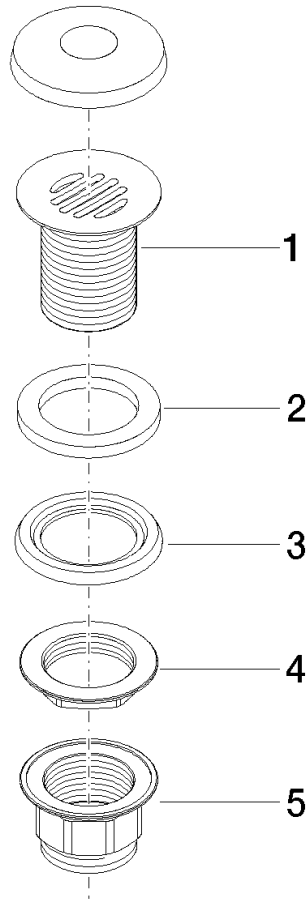

10 110 970

S'adapte aux gammes suivantes : IMO,
LULU, MADISON, MEM, TARA, CL.1, LISSÉ,
VAIA, META, CYO

	Or clair brossé	10 110 970-27
	Chrome	10 110 970-00
	Platine brossé	10 110 970-06
	Platine	10 110 970-08
	Laiton (Or 23cts)	10 110 970-09
	Dark Chrome	10 110 970-19
	Or clair	10 110 970-26
	Laiton brossé (Or 23cts)	10 110 970-28
	Noir mat	10 110 970-33
	Bronze brossé	10 110 970-42
	Champagne brossé (Or 22cts)	10 110 970-46
	Champagne (Or 22cts)	10 110 970-47
	Chrome brossé	10 110 970-93
	Dark Platinum brossé	10 110 970-99

Bonde à grille pour lavabo , 1 1/4" 1 1/4" - Or clair brossé

IMO

10 110 970

Uniquement pour lavabo sans trop-plein.

10 110 970

10 110 970

Les pièces pour les
autres finitions
peuvent être
trouvées ici : Chrome

Liste des pièces de rechange

N°	Article Numéro	Désignation	Fréquence de montage	Délai de livraison
1	09 11 01 025-27	tasse	1	60
2	09 14 05 039 90	joint	1	2
3	09 14 03 025 90	joint	1	2
4	09 23 10 017 90	écrou	1	2
5	09 23 10 020-27	écrou	1	60