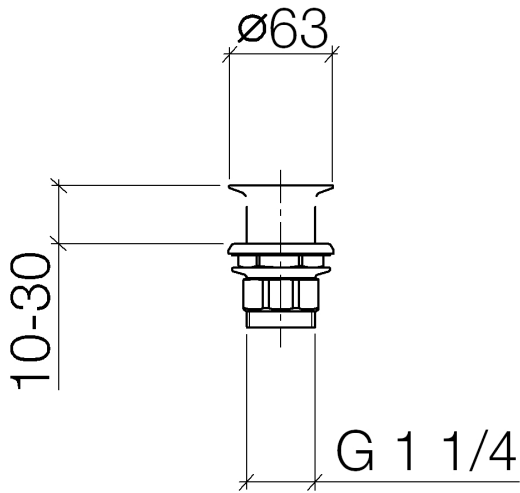

10 110 970

S'adapte aux gammes suivantes : IMO,
LULU, MADISON, MEM, TARA, CL.1, LISSÉ,
VAIA, META, CYO

	Or clair brossé	10 110 970-27
	Chrome	10 110 970-00
	Platine brossé	10 110 970-06
	Platine	10 110 970-08
	Laiton (Or 23cts)	10 110 970-09
	Dark Chrome	10 110 970-19
	Or clair	10 110 970-26
	Laiton brossé (Or 23cts)	10 110 970-28
	Noir mat	10 110 970-33
	Bronze brossé	10 110 970-42
	Champagne brossé (Or 22cts)	10 110 970-46
	Champagne (Or 22cts)	10 110 970-47
	Chrome brossé	10 110 970-93
	Dark Platinum brossé	10 110 970-99

Bonde à grille pour lavabo , 1 1/4" 1 1/4" - Or clair brossé

IMO

10 110 970

Uniquement pour lavabo sans trop-plein.

10 110 970

10 110 970

Les pièces pour les
autres finitions
peuvent être
trouvées ici : Chrome

Liste des pièces de rechange

N°	Article Numéro	Désignation	Fréquence de montage	Délai de livraison
1	09 11 01 025-27	tasse	1	60
2	09 14 05 039 90	joint	1	2
3	09 14 03 025 90	joint	1	2
4	09 23 10 017 90	écrou	1	2
5	09 23 10 020-27	écrou	1	60